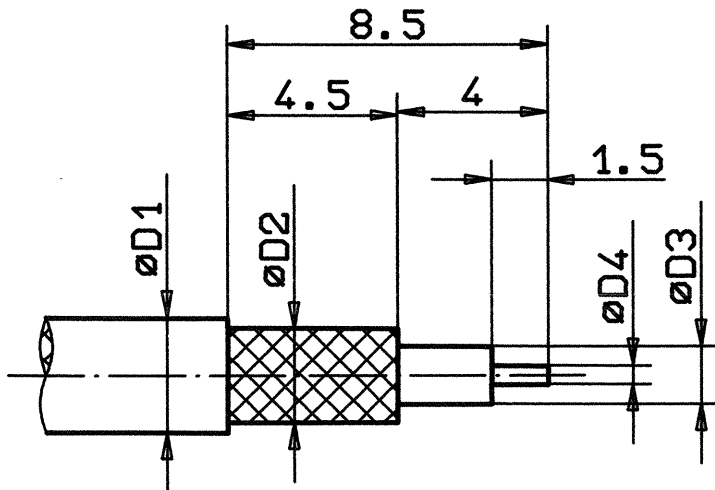

KABELZUSCHNITT
STRIPPING DIMENSION

GR.	FUER KABEL / FOR CABLE TYP / TYPE	ØD1 MAX.	ØD2 MAX.	ØD3 MAX.	ØD4 MAX.	ANSCHLUSS / CRIMP AREA				CRIMP- SECHS- KANT CRIMP HEX
						ØD5	ØD6	ØD7	ØD8	
1	RG178B/U, RG196A/U	2.1	1.38	0.91	0.3	1.05	1.7	2.25	3.2	2.67
2	RG188A/U, RG316U	2.8	2.24	1.67	0.51	1.7	2.6	3.2	3.8	3.25
5	RG316U-d	3.05	2.5	1.55	0.51	1.7	2.6	3.6	4.2	3.65

IME CONNECTOR SYSTEMS GMBH

ALLGEMEINTOL.
ISO 2768
mH

Maßstab 5:1

	Datum	Name
Bearb.	09.06.87	Baer.
Gepr.		
Norm		

WINKELBUCHSE

33634

025.93.2420.0" a

Blatt