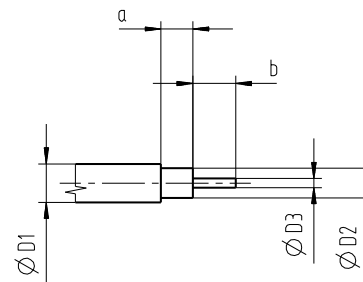

Kabelzuschnitt
Stripping dimension
Semi-Rigid

Colour code X	C	D	G
Colour	Capri blue	Bordeaux violet	Silver grey
RAL-No.	5019	4004	7001

Für Kabel /
For cable

Anschluss /
connecting area

Gr.	Typ / type	ØD1	ØD2	ØD3	ØD4	ØD5	a	b
6	RG405/U	2,20	1,68	0,51	1,72	2,25	1,80	2,50
7	RG402/U	3,58	3,00	0,91	3,02	3,65	2,10	2,00

open

closed

		general tolerance		scale: 5:1			
		ISO 2768					
		date		name			
		29.11.10		Schwaer			
		checked					
		Norm					
		055373					
EC_146_11	c	Add. colour code	20.12.11	RSch	QLS-Kabelwinkelstecker QLS-Cable mount angle plug		
design	b	Add. cable gr.7	14.06.11	RSch			
design	a	Revised	01.06.11	RSch			
nr.	rev.	alteration	date	name	4862.QLS.1X20.0'' <table border="1" style="float: right; margin-top: 5px;"> <tr> <td>Rev.</td> <td>c</td> </tr> </table>	Rev.	c
Rev.	c						