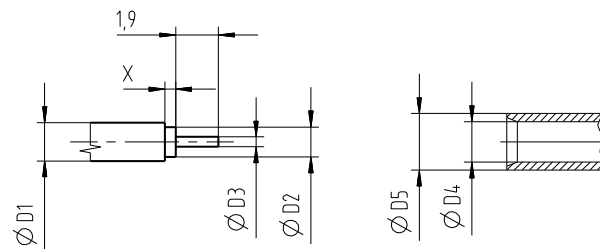

Kabelzuschnitt / stripping dimension

Colour code X	C	D	G
Colour	Capri blue	Bordeaux violet	Silver grey
RAL-No.	5019	4004	7001

Für Kabel / For cable		Anschluss / connecting area					Länge / length
Gr.	Typ / type	$\varnothing D1$	$\varnothing D2$	$\varnothing D3$	$\varnothing D4$	$\varnothing D5$	X
6	RG405/U	2,20	1,68	0,51	2,25	3,10	0,5
7	RG402/U	3,58	3,00	0,91	3,65	4,50	0,3

		general tolerance ISO 2768 mH		scale: 5:1		
		date 25.03.11	name Schwaer	QLS(m)-Kabelstecker QLS(m)-Cable mount plug		
generate	checked	4897.QLS.1X10.0''				
EC_146_11	c	Add. colour code	20.12.11	RSch		
design	b	Add. cable gr.7	09.06.11	RSch		
design	a	Revised	01.06.11	RSch		
nr.	rev.	alteration	date	name	Colour code	