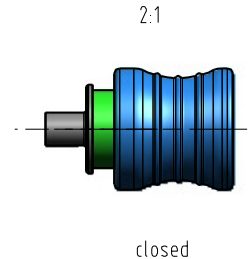

Kabelzuschnitt / stripping dimension

Colour code X	C	D	G
Colour	Capri blue	Bordeaux violet	Silver grey
RAL-No.	5019	4004	7001

Für Kabel / For cable		Anschluss / connecting area					Länge / length
Gr.	Typ / type	$\varnothing D1$	$\varnothing D2$	$\varnothing D3$	$\varnothing D4$	$\varnothing D5$	X
6	RG405/U	2,20	1,68	0,51	2,25	3,10	0,5
7	RG402/U	3,58	3,00	0,91	3,65	4,50	0,3

		general tolerance ISO 2768 mH		scale: 5:1		
		date 25.03.11	name Schwaer	QLS(m)-Kabelstecker QLS(m)-Cable mount plug		
generate	checked	4897.QLS.1X10.0''				
EC_146_11	c	Add. colour code	20.12.11	RSch		
design	b	Add. cable gr.7	09.06.11	RSch		
design	a	Revised	01.06.11	RSch		
nr.	rev.	alteration	date	name	Colour code	