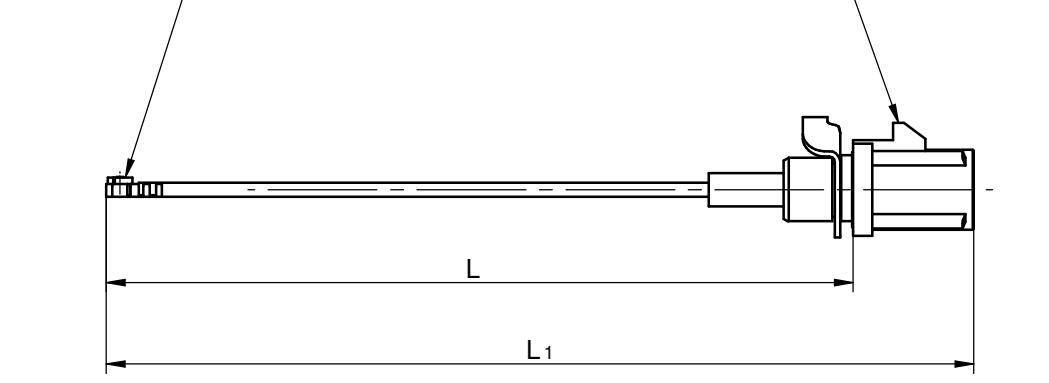

Pos.	Stk./ pcs	Bezeichnung/ Description	Typ-Nr./ Type-No.	Bemerkung/ Remark
①				
②	1	Kabelstecker Cable plug	3403.SMBA.1X10.049	X= siehe Tabelle rechts! see chart on the right side!
③	1	Kabel Cable	Hirose U.FL-LP-066-Y	Y= siehe Tabelle rechts! see chart on the right side!
④				
⑤				
⑥				
⑦				

Anzahl der Kabel / No. of cable	Stueck / Pcs
---------------------------------	--------------

Kabelzuschnitt / Stripping dimension Kabelzuschnitt / Stripping dimension Bemerkungen/ Remarks

Lage beachten! (Ausrichtung Hirose zu Gehäuse) Siehe Tabelle rechts!
Note position! (Adjustment Hirose to Housing) See chart on the right side!
Pozícióra ügyelni! (Hirose pozíciója a házhoz képest) Lásd jobb oldali táblázaton!

Kabel cable	X=	Stk. pcs	Kabelstecker Art.Nr. IMS Cable plug Part.No. IMS	Kabeltyp Y Cable type Y	Kabel Art.Nr. IMS Cable Part.No. IMS	Stk. pcs	Zuschnittsl. l cut length l	Länge L length L	Länge L1 length L1
K-2352-01	C	1	1078051	A-300	1135808	0,5	123,4±2	125±3	136,3±3
K-2352-02	D	1	1078052	A-300	1135808	0,5	123,4±2	125±3	136,3±3
K-2352-03	H	1	1078053	A-200	1133839	0,5	98,4±2	100±3	111,3±3
K-2352-04	G	1	1072346	A-300	1135808	0,5	123,4±2	125±3	136,3±3
K-2352-05	D	1	1078052	A-300	1135808	0,5	113,1±2	114,7±3	126±3
K-2352-06	D	1	1078052	A-400	1135974	0,5	187,1±2	188,7±3	200±3
K-2352-07	D	1	1078052	A-400	1135974	0,5	187,1±2	188,7±3	200±3
K-2352-08	I	1	1075005	A-300	1135808	0,5	113,1±2	114,7±3	126±3
K-2352-09	B	1	1075263	A-300	1135808	0,5	137,1±2	138,7±3	150±3
K-2352-10	C	1	1078051	A-300	1135808	0,5	137,1±2	138,7±3	150±3
K-2352-11	D	1	1078052	A-300	1135808	0,5	137,1±2	138,7±3	150±3
K-2352-12	I	1	1075005	A-300	1135808	0,5	137,1±2	138,7±3	150±3
K-2352-13	C	1	1078051	A-400	1135974	0,5	187,1±2	188,7±3	200±3
K-2352-14	I	1	1075005	A-300	1135808	0,5	113,1±2	114,7±3	126±3
K-2352-15	D	1	1078052	A-300	1135808	0,5	118,4±2	120±3	131,3±3
K-2352-16	L	1	1075936	A-400	1135974	0,5	187,1±2	188,7±3	200±3
K-2352-17	L	1	1075936	A-300	1135808	0,5	118,4±2	120±3	131,3±3