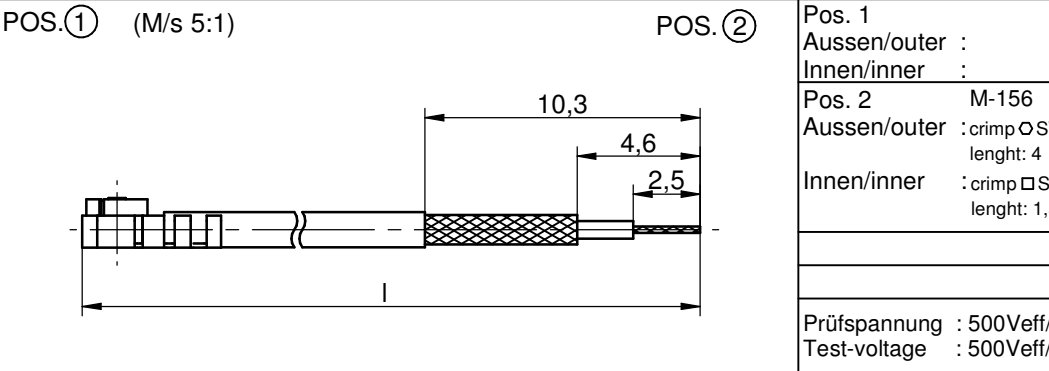

Anzahl der Kabel / No. of cable	Stueck / Pcs
---------------------------------	--------------

Kabelzuschnitt / Stripping dimension Kabelzuschnitt / Stripping dimension Bemerkungen/ Remarks

Lage beachten! (Ausrichtung Hirose zu Gehäuse) Siehe Tabelle rechts!
Note position! (Adjustment Hirose to Housing) See chart on the right side!
Pozícióra ügyelni! (Hirose pozíciója a házhoz képest) Lásd jobb oldali táblázaton!

Kabel cable	X=	Stk. pcs	Kabelstecker Art.Nr. IMS Cable plug Part.No. IMS	Kabeltyp Y Cable type Y	Kabel Art.Nr. IMS Cable Part.No. IMS	Stk. pcs	Zuschnittsl. l cut length l	Länge L length L	Länge L1 length L1
K-2352-01	C	1	1078051	A-300	1135808	0,5	123,4±2	125±3	136,3±3
K-2352-02	D	1	1078052	A-300	1135808	0,5	123,4±2	125±3	136,3±3
K-2352-03	H	1	1078053	A-200	1133839	0,5	98,4±2	100±3	111,3±3
K-2352-04	G	1	1072346	A-300	1135808	0,5	123,4±2	125±3	136,3±3
K-2352-05	D	1	1078052	A-300	1135808	0,5	113,1±2	114,7±3	126±3
K-2352-06	D	1	1078052	A-400	1135974	0,5	187,1±2	188,7±3	200±3
K-2352-07	D	1	1078052	A-400	1135974	0,5	187,1±2	188,7±3	200±3
K-2352-08	I	1	1075005	A-300	1135808	0,5	113,1±2	114,7±3	126±3
K-2352-09	B	1	1075263	A-300	1135808	0,5	137,1±2	138,7±3	150±3
K-2352-10	C	1	1078051	A-300	1135808	0,5	137,1±2	138,7±3	150±3
K-2352-11	D	1	1078052	A-300	1135808	0,5	137,1±2	138,7±3	150±3
K-2352-12	I	1	1075005	A-300	1135808	0,5	137,1±2	138,7±3	150±3
K-2352-13	C	1	1078051	A-400	1135974	0,5	187,1±2	188,7±3	200±3
K-2352-14	I	1	1075005	A-300	1135808	0,5	113,1±2	114,7±3	126±3
K-2352-15	D	1	1078052	A-300	1135808	0,5	118,4±2	120±3	131,3±3
K-2352-16	L	1	1075936	A-400	1135974	0,5	187,1±2	188,7±3	200±3
K-2352-17	L	1	1075936	A-300	1135808	0,5	118,4±2	120±3	131,3±3