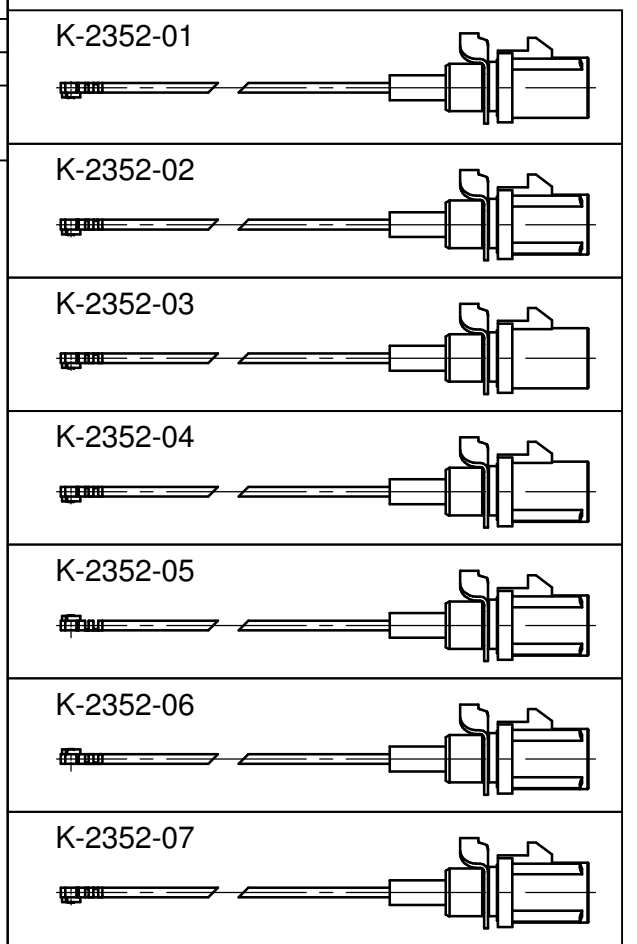

Anzahl der Kabel / No. of cable	Stueck / Pcs
---------------------------------	--------------

Kabelzuschnitt / Stripping dimension Kabelzuschnitt / Stripping dimension Bemerkungen/ Remarks

Lage beachten! (Ausrichtung Hirose zu Gehäuse) Siehe Tabelle rechts!
Note position! (Adjustment Hirose to Housing) See chart on the right side!
Pozícióra ügyelni! (Hirose pozíciója a házhoz képest) Lásd jobb oldali táblázaton!

Kabel cable	X=	Stk. pcs	Kabelstecker Art.Nr. IMS Cable plug Part.No. IMS	Kabeltyp Y Cable type Y	Kabel Art.Nr. IMS Cable Part.No. IMS	Stk. pcs	Zuschnittsl. l cut length l	Länge L length L	Länge L1 length L1
K-2352-01	C	1	1078051	A-300	1135808	0,5	123,4±2	125±3	136,3±3
K-2352-02	D	1	1078052	A-300	1135808	0,5	123,4±2	125±3	136,3±3
K-2352-03	H	1	1078053	A-200	1133839	0,5	98,4±2	100±3	111,3±3
K-2352-04	G	1	1072346	A-300	1135808	0,5	123,4±2	125±3	136,3±3
K-2352-05	D	1	1078052	A-300	1135808	0,5	113,1±2	114,7±3	126±3
K-2352-06	D	1	1078052	A-400	1135974	0,5	187,1±2	188,7±3	200±3
K-2352-07	D	1	1078052	A-400	1135974	0,5	187,1±2	188,7±3	200±3
K-2352-08	I	1	1075005	A-300	1135808	0,5	113,1±2	114,7±3	126±3
K-2352-09	B	1	1075263	A-300	1135808	0,5	137,1±2	138,7±3	150±3
K-2352-10	C	1	1078051	A-300	1135808	0,5	137,1±2	138,7±3	150±3
K-2352-11	D	1	1078052	A-300	1135808	0,5	137,1±2	138,7±3	150±3
K-2352-12	I	1	1075005	A-300	1135808	0,5	137,1±2	138,7±3	150±3
K-2352-13	C	1	1078051	A-400	1135974	0,5	187,1±2	188,7±3	200±3
K-2352-14	I	1	1075005	A-300	1135808	0,5	113,1±2	114,7±3	126±3
K-2352-15	D	1	1078052	A-300	1135808	0,5	118,4±2	120±3	131,3±3
K-2352-16	L	1	1075936	A-400	1135974	0,5	187,1±2	188,7±3	200±3
K-2352-17	L	1	1075936	A-300	1135808	0,5	118,4±2	120±3	131,3±3