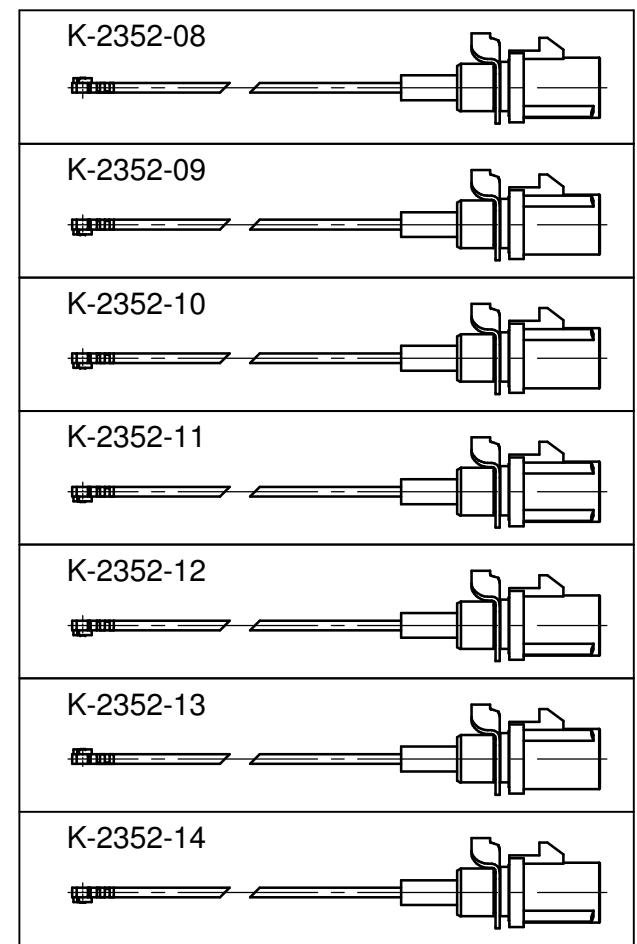

Anzahl der Kabel / No. of cable	Stueck / Pcs
---------------------------------	--------------

Kabelzuschnitt / Stripping dimension Kabelzuschnitt / Stripping dimension Bemerkungen/ Remarks

Lage beachten! (Ausrichtung Hirose zu Gehäuse) Siehe Tabelle rechts!
Note position! (Adjustment Hirose to Housing) See chart on the right side!
Pozícióra ügyelni! (Hirose pozíciója a házhoz képest) Lásd jobb oldali táblázaton!

Kabel cable	X=	Stk. pcs	Kabelstecker Art.Nr. IMS Cable plug Part.No. IMS	Kabeltyp Y Cable type Y	Kabel Art.Nr. IMS Cable Part.No. IMS	Stk. pcs	Zuschnittsl. l cut length l	Länge L length L	Länge L1 length L1
K-2352-01	C	1	1078051	A-300	1135808	0,5	123,4±2	125±3	136,3±3
K-2352-02	D	1	1078052	A-300	1135808	0,5	123,4±2	125±3	136,3±3
K-2352-03	H	1	1078053	A-200	1133839	0,5	98,4±2	100±3	111,3±3
K-2352-04	G	1	1072346	A-300	1135808	0,5	123,4±2	125±3	136,3±3
K-2352-05	D	1	1078052	A-300	1135808	0,5	113,1±2	114,7±3	126±3
K-2352-06	D	1	1078052	A-400	1135974	0,5	187,1±2	188,7±3	200±3
K-2352-07	D	1	1078052	A-400	1135974	0,5	187,1±2	188,7±3	200±3
K-2352-08	I	1	1075005	A-300	1135808	0,5	113,1±2	114,7±3	126±3
K-2352-09	B	1	1075263	A-300	1135808	0,5	137,1±2	138,7±3	150±3
K-2352-10	C	1	1078051	A-300	1135808	0,5	137,1±2	138,7±3	150±3
K-2352-11	D	1	1078052	A-300	1135808	0,5	137,1±2	138,7±3	150±3
K-2352-12	I	1	1075005	A-300	1135808	0,5	137,1±2	138,7±3	150±3
K-2352-13	C	1	1078051	A-400	1135974	0,5	187,1±2	188,7±3	200±3
K-2352-14	I	1	1075005	A-300	1135808	0,5	113,1±2	114,7±3	126±3
K-2352-15	D	1	1078052	A-300	1135808	0,5	118,4±2	120±3	131,3±3
K-2352-16	L	1	1075936	A-400	1135974	0,5	187,1±2	188,7±3	200±3
K-2352-17	L	1	1075936	A-300	1135808	0,5	118,4±2	120±3	131,3±3