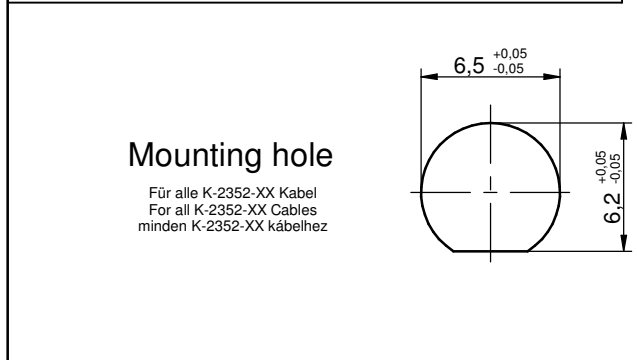

Anzahl der Kabel / No. of cable	Stueck / Pcs
---------------------------------	--------------

Kabelzuschnitt / Stripping dimension Kabelzuschnitt / Stripping dimension Bemerkungen/ Remarks

Lage beachten! (Ausrichtung Hirose zu Gehäuse) Siehe Tabelle rechts!
Note position! (Adjustment Hirose to Housing) See chart on the right side!
Pozícióra ügyelni! (Hirose pozíciója a házhoz képest) Lásd jobb oldali táblázaton!

Kabel cable	X=	Stk. pcs	Kabelstecker Art.Nr. IMS Cable plug Part.No. IMS	Kabeltyp Y Cable type Y	Kabel Art.Nr. IMS Cable Part.No. IMS	Stk. pcs	Zuschnittsl. l cut length l	Länge L length L	Länge L1 length L1
K-2352-01	C	1	1078051	A-300	1135808	0,5	123,4±2	125±3	136,3±3
K-2352-02	D	1	1078052	A-300	1135808	0,5	123,4±2	125±3	136,3±3
K-2352-03	H	1	1078053	A-200	1133839	0,5	98,4±2	100±3	111,3±3
K-2352-04	G	1	1072346	A-300	1135808	0,5	123,4±2	125±3	136,3±3
K-2352-05	D	1	1078052	A-300	1135808	0,5	113,1±2	114,7±3	126±3
K-2352-06	D	1	1078052	A-400	1135974	0,5	187,1±2	188,7±3	200±3
K-2352-07	D	1	1078052	A-400	1135974	0,5	187,1±2	188,7±3	200±3
K-2352-08	I	1	1075005	A-300	1135808	0,5	113,1±2	114,7±3	126±3
K-2352-09	B	1	1075263	A-300	1135808	0,5	137,1±2	138,7±3	150±3
K-2352-10	C	1	1078051	A-300	1135808	0,5	137,1±2	138,7±3	150±3
K-2352-11	D	1	1078052	A-300	1135808	0,5	137,1±2	138,7±3	150±3
K-2352-12	I	1	1075005	A-300	1135808	0,5	137,1±2	138,7±3	150±3
K-2352-13	C	1	1078051	A-400	1135974	0,5	187,1±2	188,7±3	200±3
K-2352-14	I	1	1075005	A-300	1135808	0,5	113,1±2	114,7±3	126±3
K-2352-15	D	1	1078052	A-300	1135808	0,5	118,4±2	120±3	131,3±3
K-2352-16	L	1	1075936	A-400	1135974	0,5	187,1±2	188,7±3	200±3
K-2352-17	L	1	1075936	A-300	1135808	0,5	118,4±2	120±3	131,3±3