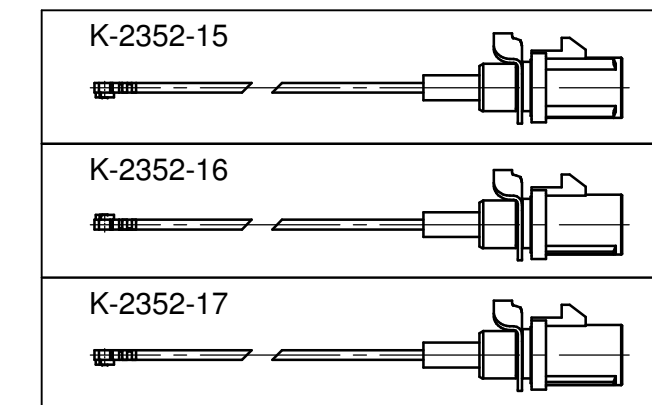

Anzahl der Kabel / No. of cable	Stueck / Pcs
---------------------------------	--------------

Kabelzuschnitt / Stripping dimension Kabelzuschnitt / Stripping dimension Bemerkungen/ Remarks

Lage beachten! (Ausrichtung Hirose zu Gehäuse) Siehe Tabelle rechts!
Note position! (Adjustment Hirose to Housing) See chart on the right side!
Pozícióra ügyelni! (Hirose pozíciója a házhoz képest) Lásd jobb oldali táblázaton!

Kabel cable	X=	Stk. pcs	Kabelstecker Art.Nr. IMS Cable plug Part.No. IMS	Kabeltyp Y Cable type Y	Kabel Art.Nr. IMS Cable Part.No. IMS	Stk. pcs	Zuschnittsl. l cut length l	Länge L length L	Länge L1 length L1
K-2352-01	C	1	1078051	A-300	1135808	0,5	123,4±2	125±3	136,3±3
K-2352-02	D	1	1078052	A-300	1135808	0,5	123,4±2	125±3	136,3±3
K-2352-03	H	1	1078053	A-200	1133839	0,5	98,4±2	100±3	111,3±3
K-2352-04	G	1	1072346	A-300	1135808	0,5	123,4±2	125±3	136,3±3
K-2352-05	D	1	1078052	A-300	1135808	0,5	113,1±2	114,7±3	126±3
K-2352-06	D	1	1078052	A-400	1135974	0,5	187,1±2	188,7±3	200±3
K-2352-07	D	1	1078052	A-400	1135974	0,5	187,1±2	188,7±3	200±3
K-2352-08	I	1	1075005	A-300	1135808	0,5	113,1±2	114,7±3	126±3
K-2352-09	B	1	1075263	A-300	1135808	0,5	137,1±2	138,7±3	150±3
K-2352-10	C	1	1078051	A-300	1135808	0,5	137,1±2	138,7±3	150±3
K-2352-11	D	1	1078052	A-300	1135808	0,5	137,1±2	138,7±3	150±3
K-2352-12	I	1	1075005	A-300	1135808	0,5	137,1±2	138,7±3	150±3
K-2352-13	C	1	1078051	A-400	1135974	0,5	187,1±2	188,7±3	200±3
K-2352-14	I	1	1075005	A-300	1135808	0,5	113,1±2	114,7±3	126±3
K-2352-15	D	1	1078052	A-300	1135808	0,5	118,4±2	120±3	131,3±3
K-2352-16	L	1	1075936	A-400	1135974	0,5	187,1±2	188,7±3	200±3
K-2352-17	L	1	1075936	A-300	1135808	0,5	118,4±2	120±3	131,3±3