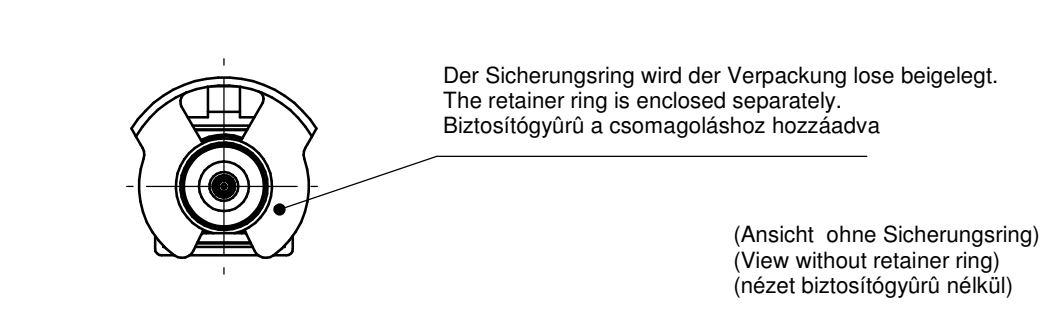

Pos.	Stk./ pcs	Bezeichnung/ Description	Typ-Nr./ Type-No.	Bemerkung/ Remark
①				
②	1	Kabelstecker Cable plug	3403.SMBA.1X10.049	X= siehe Tabelle rechts! see chart on the right side!
③	1	Kabel Cable	Hirose U.FL-LP-066-Y	Y= siehe Tabelle rechts! see chart on the right side!
④				
⑤				
⑥				
⑦				

Anzahl der Kabel / No. of cable	Stueck / Pcs
---------------------------------	--------------

Kabelzuschnitt / Stripping dimension Kabelzuschnitt / Stripping dimension Bemerkungen/ Remarks

Lage beachten! (Ausrichtung Hirose zu Gehäuse) Siehe Tabelle rechts!
Note position! (Adjustment Hirose to Housing) See chart on the right side!
Pozícióra ügyelni! (Hirose pozíciója a házhoz képest) Lásd jobb oldali táblázaton!